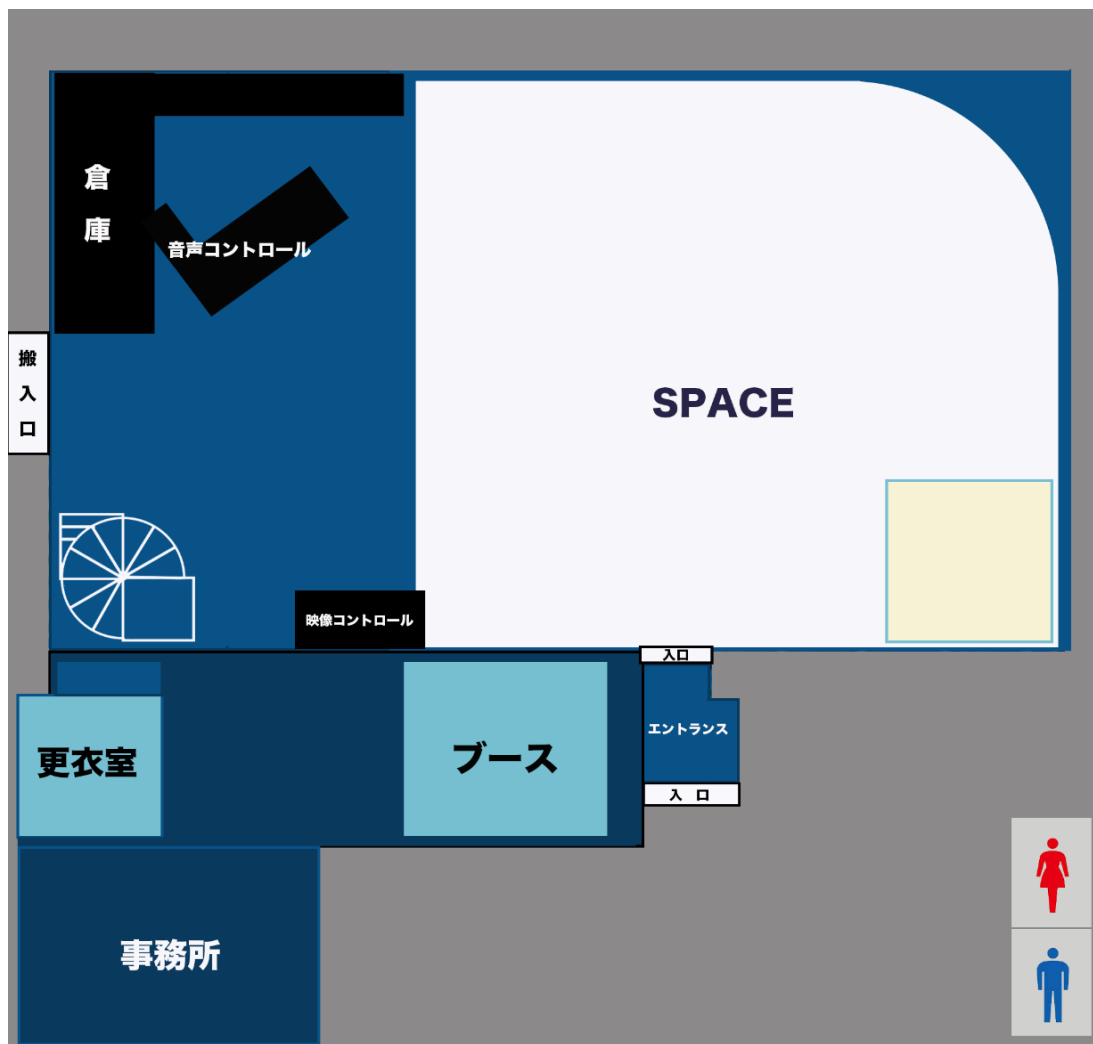

# 会場貸し

¥12,000/時間

(税込13,200円/時間)

発表会・セミナー・撮影・展示会・演劇他、ご自由な発想で・・・。

※オプション含め、用途に合わせてお見積りいたしますのでご相談ください。

※SPACE部分だけでなくブースや更衣室をご利用される場合は事前にお問い合わせください。

※10時～22時以外の営業時間外に使用に関しましては、基本料金の20%の深夜割増をいたします。見積もりお問い合わせください。